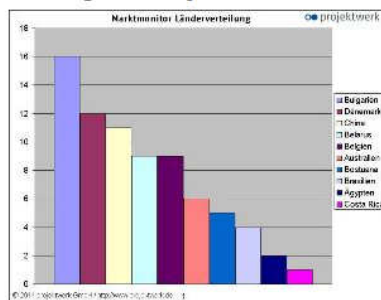

Last but not least möchten wir Sie an dieser Stelle gerne noch einmal an das Charity-Event "Kicken mit Herz" erinnern.

Ich wünsche Ihnen viel Spaß beim Lesen!

Ihre Maïke Feddersen

[projektwerk medical](#) | [Profile](#) | [Projekte](#) | [projektwerk Blog](#) | [medical Blog](#)

1. **Themen**
2. > [Marktmonitor: Internationalisierung des Projektmarktes](#)
     - > [Multi-Plattform-Accounts: Sparen mit projektwerk](#)
     - > [Tipp der Woche: Kennzeichnen Sie Kenntnisse als Wortgruppen](#)
     - > [projektwerk erweitert Zielgruppe](#)
   - > [Multi-Plattform-Accounts: Sparen mit projektwerk](#)
     - > [Kicken mit Herz 4 - das Charity-Kicken am 29. Mai 2011](#)
     - > [PS](#)

Marktmonitor: Internationalisierung des Projektmarktes

Internationalisierung ist einer der großen Trends des Jahres 2011. Auch der Projektmarkt hält sich nicht an Landesgrenzen. Der Siegeszug der Social Media hat maßgeblich dazu beigetragen, dass es heute auch für Freelancer keine Ausnahme mehr ist, wenn sich ein Team, das sich auf verschiedenen Kontinenten befindet, für ein Projekt zusammenschließt. Auch bei projektwerk ist die zunehmende Internationalisierung des Projektmarktes spürbar.

> [Wie sich das auf die Zahlen auswirkt, lesen Sie wie immer in unserem Blog](#)

Multi-Plattform-Accounts: Sparen mit projektwerk

Sie können mehr als medical?

Bei der Buchung von Premium-Accounts auf den verschiedenen Plattformen [it.projektwerk.de](#), [consulting.projektwerk.de](#), [creative.projektwerk.de](#), [engineering.projektwerk.de](#), [medical.projektwerk.de](#) und [fashion.projektwerk.de](#) erhalten Sie Vergünstigungen: Für die zweite Plattform erhalten Sie **50% Rabatt**, bei allen weiteren Plattformen ganze **75%**!

Tipp der Woche: Kennzeichnen Sie Kenntnisse als Eine neue Option für ein optimales Matching

Ab sofort haben Sie die Möglichkeit, Kenntnisse als Wortgruppen zu kennzeichnen. Setzen Sie den gewünschten Begriff einfach in Anführungszeichen (z.B. "sap hr", "business analyst").

Durch das sogenannte "Tokenizing" (Aufsplitten) der Kenntnissfelder machen wir es möglich, dass alle genannten Begriffe auch einzeln berücksichtigt werden.

> Sie möchten mehr dazu wissen? [Hier finden Sie alle Details](#)

projektwerk erweitert Zielgruppe

Um auch Finanz-Experten eine Plattform unter dem projektwerk-Dach zur Verfügung zu stellen, arbeiten wir an einer Erweiterung von projektwerk consulting um die Spezialisierungen Corporate Finance, Accounting und ähnliche Tätigkeitsschwerpunkte.

- > Wir lassen es Sie wissen, sobald die Theorie in die Praxis übergeht
- > Sie sind Finanz-Experte oder kennen jemanden, der von diesem Service profitieren würde? [Registrieren Sie sich schon jetzt kostenfrei!](#)

Multi-Plattform-Accounts: Sparen mit projektwerk

Sie können mehr als engineering?

Bei der Buchung von Premium-Accounts auf den verschiedenen Plattformen [projektwerk IT](#), [projektwerk consulting](#), [projektwerk creative](#), [projektwerk engineering](#), [projektwerk medical](#) und [projektwerk fashion](#) erhalten Sie Vergünstigungen: Für die zweite Plattform erhalten Sie **50% Rabatt**, bei allen weiteren Plattformen ganze **75%**!