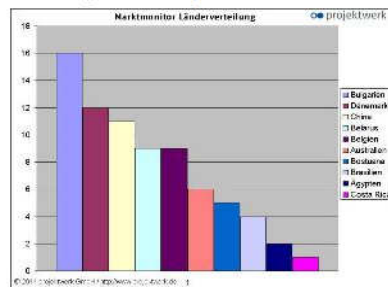

**Marktmonitor: Internationalisierung des Projektmarktes**

Internationalisierung ist einer der großen Trends des Jahres 2011. Auch der Projektmarkt hält sich nicht an Landesgrenzen. Der Siegeszug der Social Media hat maßgeblich dazu beigetragen, dass es heute auch für Freelancer keine Ausnahme mehr ist, wenn sich ein Team, das sich auf verschiedenen Kontinenten befindet, für ein Projekt zusammenschließt. Auch bei projektwerk ist die zunehmende Internationalisierung des Projektmarktes spürbar.