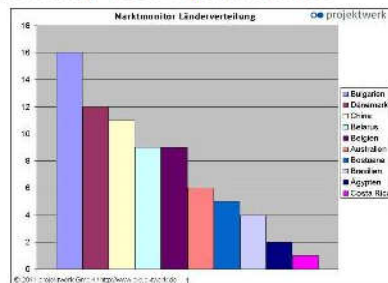

Last but not least möchten wir Sie an dieser Stelle gerne noch einmal an das Charity-Event "Kicken mit Herz" erinnern.

Ich wünsche Ihnen viel Spaß beim Lesen!

Ihre Maike Feddersen

[projektwerk consulting](#) | [Profile](#) | [Projekte](#) | [projektwerk Blog](#) | [consulting Blog](#)

Themen

- > Marktmonitor: Internationalisierung des Projektmarktes
  - > Multi-Plattform-Accounts: Sparen mit projektwerk
  - > Tipp der Woche: Kennzeichnen Sie Kenntnisse als Wortgruppen
- > projektwerk erweitert Zielgruppe
  - > Kicken mit Herz 4 - das Charity-Kicken am 29. Mai 2011
  - > PS

Marktmonitor: Internationalisierung des Projektmarktes

Internationalisierung ist einer der großen Trends des Jahres 2011. Auch der Projektmarkt hält sich nicht an Landesgrenzen. Der Siegeszug der Social Media hat maßgeblich dazu beigetragen, dass es heute auch für Freelancer keine Ausnahme mehr ist, wenn sich ein Team, das sich auf verschiedenen Kontinenten befindet, für ein Projekt zusammenschließt. Auch bei projektwerk ist die zunehmende Internationalisierung des Projektmarktes spürbar.

> [Wie sich das auf die Zahlen auswirkt, lesen Sie wie immer in unserem Blog](#)

Multi-Plattform-Accounts: Sparen mit projektwerk

Sie können mehr als consulting?

Bei der Buchung von Premium-Accounts auf den verschiedenen Plattformen [projektwerk IT](#), [projektwerk consulting](#), [projektwerk creative](#), [projektwerk engineering](#), [projektwerk medical](#) und [projektwerk fashion](#) erhalten Sie Vergünstigungen: Für die zweite Plattform erhalten Sie **50% Rabatt**, bei allen weiteren Plattformen ganze **75%**!

Tipp der Woche: Kennzeichnen Sie Kenntnisse als Wortgruppen

Eine neue Option für ein optimales Matching

Ab sofort haben Sie die Möglichkeit, Kenntnisse als Wortgruppen zu kennzeichnen. Setzen Sie den gewünschten Begriff einfach in Anführungszeichen (z.B. "sap hr", "business analyst").

Durch das sogenannte "Tokenizing" (Aufsplitten) der Kenntnisfelder machen wir es möglich, dass alle genannten Begriffe auch einzeln berücksichtigt werden.

> Sie möchten mehr dazu wissen? [Hier finden Sie alle Details](#)

projektwerk erweitert Zielgruppe

Um auch Finanz-Experten eine Plattform unter dem projektwerk-Dach zur Verfügung zu stellen, arbeiten wir an einer Erweiterung von projektwerk consulting um die Spezialisierungen Corporate Finance, Accounting und ähnliche Tätigkeitsschwerpunkte.

- > Wir lassen es Sie wissen, sobald die Theorie in die Praxis übergeht
- > Sie sind Finanz-Experte oder kennen jemanden, der von diesem Service profitieren würde? [Registrieren Sie sich schon jetzt kostenfrei!](#)

Kicken mit Herz 4 - das Charity-Kicken am 29. Mai 2011

projektwerk unterstützt auch in diesem Jahr das Charity-Event für die ganze Familie

Kicken mit Herz ist ein Charity-Event für die Kinder Herz Station des UKE. Neben viel Familienspaß tritt ein **Prominententeam** gegen eine Ärztemannschaft der Uniklinik Hamburg an.

Das Event findet bereits zum 4. Mal statt und lockt auch dieses Jahr wieder mit vielen Prominenten wie den Musikern Sasha, Ben, Revolverheld und Pohlmann, den ehemaligen Profi-Kickern Sergej Barbarez und Thomas Meggle und vielen weiteren bekannten Namen wie Elton. Trainiert wird das Prominententeam vom ehemaligen HSV-Trainer Klaus Toppmöller.